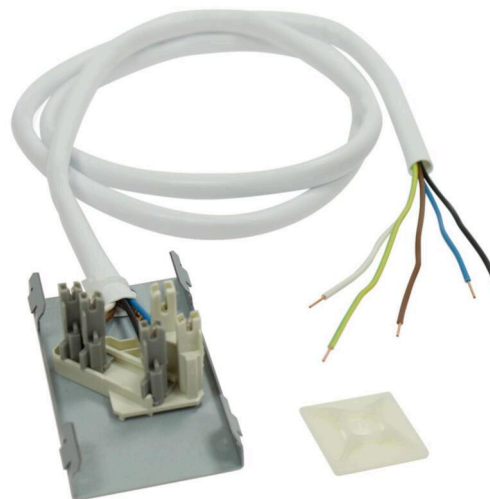

запчасть - Адаптер подключения

Адаптер подключения, для накладных светильников с электронным драйвером DALI, 5x0,5 мм², макс. 5 А, для системы быстрого монтажа SDT**параметры**

номер заказа	18205095100
код EAN	4020863203000
номер таможенного тарифа	85444290
Знак прохождения контроля	Indoor, CE

электротехника

проводка	5x0.5mm ²
----------	----------------------

Механика

цвет корпуса	металлический
размеры (LxWxH/DxH)	9mm x
вес (нетто)	0.13kg
Вид монтажа	сборка трековых систем

размеры

L	1230 mm	Длина
D	9 mm	Диаметр
KL	80 mm	Длина головки светильника или коробки балласта
KВ	49.5 mm	Ширина головки светильника или коробки балласта
КН	3.5 mm	Высота головки светильника или коробки балласта

DEEP-LINK<https://www.regiolum.de/ru/article/18205095100>

I max 5A I