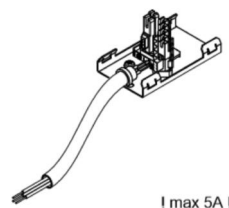

запчасть - Адаптер подключения

Адаптер подключения, для накладных светильников с электронным драйвером DALI, 5x0,5 мм², макс. 5 А, для системы быстрого монтажа SDT**параметры**

номер заказа	18205095100
код EAN	4020863203000
номер таможенного тарифа	85444290
Знак прохождения контроля	Indoor, CE

электротехника

проводка	5x0.5mm ²
----------	----------------------

Механика

цвет корпуса	металлический
размеры (LxWxH/DxH)	9mm x
вес (нетто)	0.13kg
Вид монтажа	сборка трековых систем

размеры

L	1230 mm	Длина
D	9 mm	Диаметр
KL	80 mm	Длина головки светильника или коробки балласта
KВ	49.5 mm	Ширина головки светильника или коробки балласта
КН	3.5 mm	Высота головки светильника или коробки балласта

DEEP-LINK<https://www.regiolum.de/ru/article/18205095100>

I max 5A I